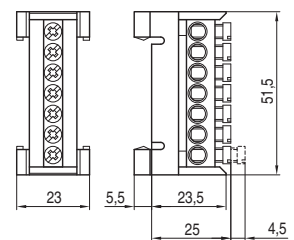

### Параметры

Тип	CS-PE, CS-N, CS-L
Стандарты	EN 60947-1
Сертификационные знаки	CE
Установка на "U" рейку согласно EN 60715 - тип	TH 35
Присоединение	1 ÷ 16 mm <sup>2</sup>

### Размеры

CS-N15, CS-PE15

CS-N12, CS-PE12

CS-N7, CS-PE7

CS-L15

CS-L12

CS-L7