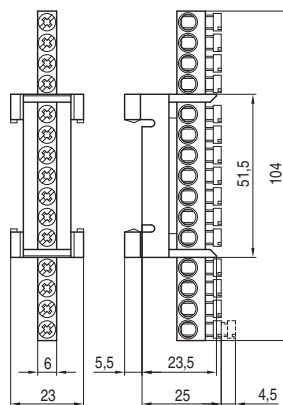

### Ответвительный блок зажимов

- Для ответвления или соединения проводов PEN, PE, N и L.
- Используются для распределительных щитов, которые не поставляются вместе с блоками зажимов.
- Крепление на "U" рейку шириной 35 мм (согласно EN 60715)
- Цвет: зеленый, синий, серый.

Цвет	Количество зажимов	Тип	Код изделия	Вес [kg]	Упаковка [шт.]
синий	7 x 16 mm <sup>2</sup>	CS-N7	35901	0,026	10
	12 x 16 mm <sup>2</sup>	CS-N12	35902	0,030	10
	15 x 16 mm <sup>2</sup>	CS-N15	35903	0,048	10
зеленый	7 x 16 mm <sup>2</sup>	CS-PE7	35904	0,026	10
	12 x 16 mm <sup>2</sup>	CS-PE12	35905	0,030	10
	15 x 16 mm <sup>2</sup>	CS-PE15	35906	0,048	10
серый	7 x 16 mm <sup>2</sup>	CS-L7 <sup>1)</sup>	35898	0,026	10
	12 x 16 mm <sup>2</sup>	CS-L12 <sup>1)</sup>	35899	0,030	10
	15 x 16 mm <sup>2</sup>	CS-L15 <sup>1)</sup>	35900	0,048	10

### Параметры

Тип	CS-PE, CS-N, CS-L
Стандарты	EN 60947-1
Сертификационные знаки	CE
Установка на "U" рейку согласно EN 60715 - тип	TH 35
Присоединение	1 ÷ 16 mm <sup>2</sup>

### Размеры

CS-N15, CS-PE15

CS-N12, CS-PE12

CS-N7, CS-PE7

CS-L15

CS-L12

CS-L7