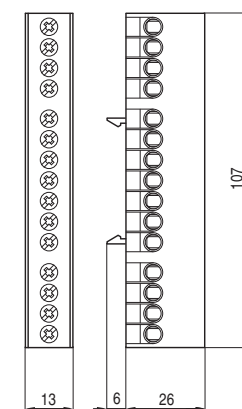

### Параметры

Тип	CS-PE, CS-N, CS-L
Стандарты	EN 60947-1
Сертификационные знаки	CE
Установка на "U" рейку согласно EN 60715 - тип	TH 35
Присоединение	1 ÷ 16 mm <sup>2</sup>

### Размеры

CS-N15, CS-PE15

CS-N12, CS-PE12

CS-N7, CS-PE7

CS-L15

CS-L12

CS-L7