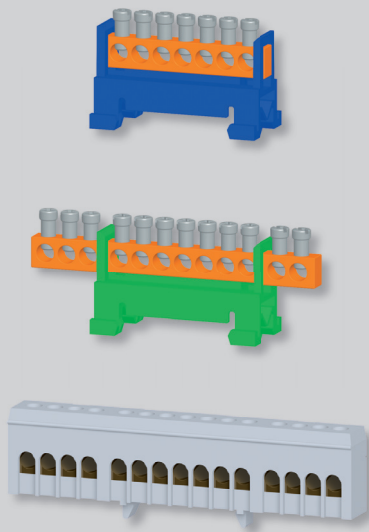

## ОТВЕТВИТЕЛЬНЫЕ БЛОКИ ЗАЖИМОВ

### Ответвительный блок зажимов

- Для ответвления или соединения проводов PEN, PE, N и L.
- Используются для распределительных щитов, которые не поставляются вместе с блоками зажимов.
- Крепление на "U" рейку шириной 35 мм (согласно EN 60715)
- Цвет: зеленый, синий, серый.

Цвет	Количество зажимов	Тип	Код изделия	Вес [kg]	Упаковка [шт.]
синий	7 x 16 mm <sup>2</sup>	CS-N7	35901	0,026	10
	12 x 16 mm <sup>2</sup>	CS-N12	35902	0,030	10
	15 x 16 mm <sup>2</sup>	CS-N15	35903	0,048	10
зеленый	7 x 16 mm <sup>2</sup>	CS-PE7	35904	0,026	10
	12 x 16 mm <sup>2</sup>	CS-PE12	35905	0,030	10
	15 x 16 mm <sup>2</sup>	CS-PE15	35906	0,048	10
серый	7 x 16 mm <sup>2</sup>	CS-L7 <sup>1)</sup>	35898	0,026	10
	12 x 16 mm <sup>2</sup>	CS-L12 <sup>1)</sup>	35899	0,030	10
	15 x 16 mm <sup>2</sup>	CS-L15 <sup>1)</sup>	35900	0,048	10

### Параметры

Тип	CS-PE, CS-N, CS-L
Стандарты	EN 60947-1
Сертификационные знаки	CE
Установка на "U" рейку согласно EN 60715 - тип	TH 35
Присоединение	1 ÷ 16 mm <sup>2</sup>