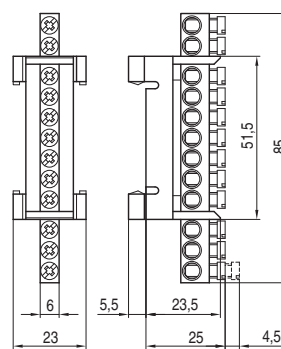

### Параметры

Тип	CS-PE, CS-N, CS-L
Стандарты	EN 60947-1
Сертификационные знаки	CE
Установка на "U" рейку согласно EN 60715 - тип	TH 35
Присоединение	1 ÷ 16 mm <sup>2</sup>

### Размеры

CS-N15, CS-PE15

CS-N12, CS-PE12

CS-N7, CS-PE7

CS-L15

CS-L12

CS-L7