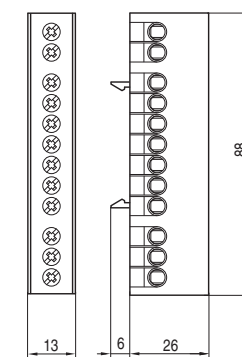

### Параметры

Тип	CS-PE, CS-N, CS-L
Стандарты	EN 60947-1
Сертификационные знаки	CE
Установка на "U" рейку согласно EN 60715 - тип	TH 35
Присоединение	1 ÷ 16 mm <sup>2</sup>

### Размеры

CS-N15, CS-PE15

CS-N12, CS-PE12

CS-N7, CS-PE7

CS-L15

CS-L12

CS-L7