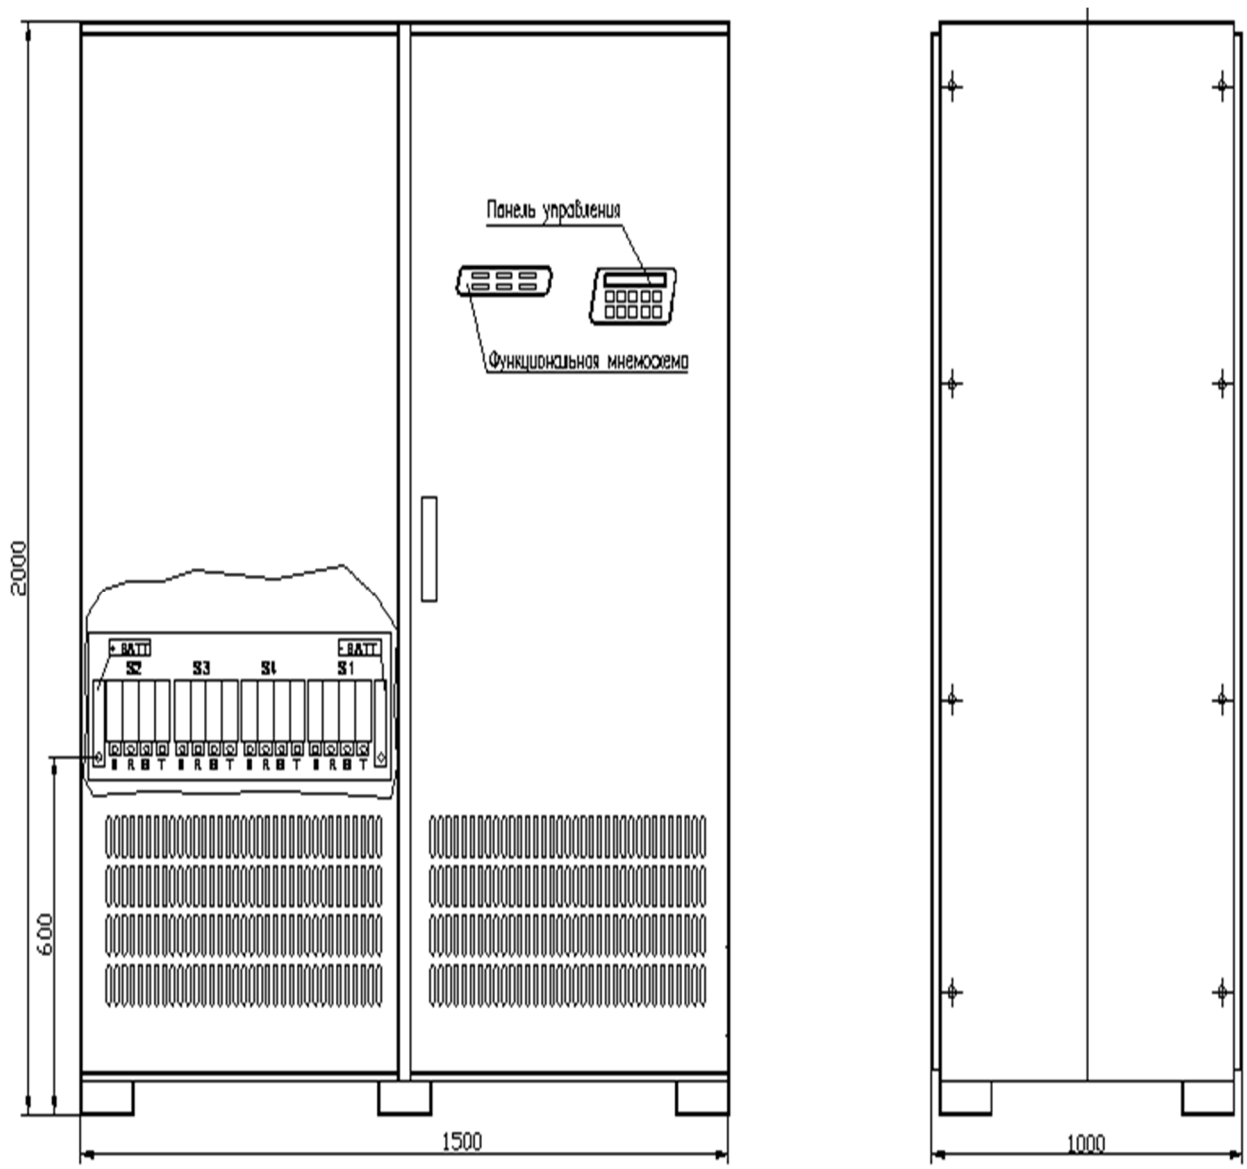

Габаритные и установочные размеры АБП серии Flexipower

Общепромышленное исполнение

Габаритные, установочные и присоединительные размеры АБП в общепромышленном исполнении мощностью от 20 до 160 кВА

**Габаритные, установочные и присоединительные размеры АБП в
общепромышленном исполнении мощностью от 100 до 200 кВА**

Общепромышленное исполнение

Габаритные, установочные и присоединительные размеры АБП в сейсмостойком исполнении мощностью от 20 до 80 кВА

Габаритные, установочные и присоединительные размеры АБП в сейсмостойком исполнении мощностью от 100 до 200 кВА