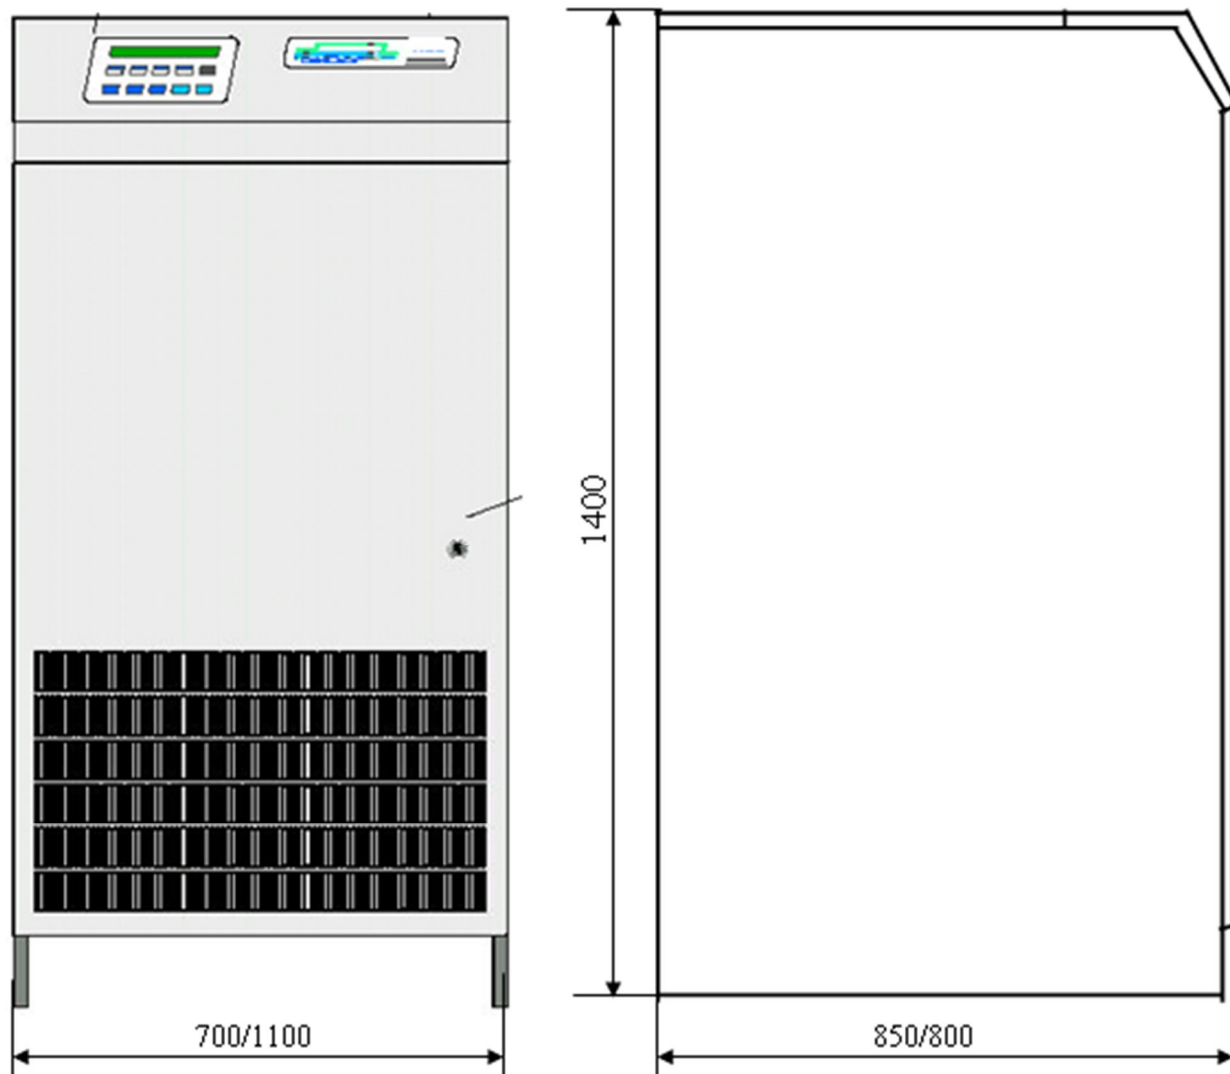

Габаритные и установочные размеры АБП серии Flexipower

Общепромышленное исполнение

Габаритные, установочные и присоединительные размеры АБП в общепромышленном исполнении мощностью от 20 до 160 кВА

**Габаритные, установочные и присоединительные размеры АБП в
общепромышленном исполнении мощностью от 100 до 200 кВА**

Общепромышленное исполнение

Габаритные, установочные и присоединительные размеры АБП в сейсмостойком исполнении мощностью от 20 до 80 кВА

Габаритные, установочные и присоединительные размеры АБП в сейсмостойком исполнении мощностью от 100 до 200 кВА