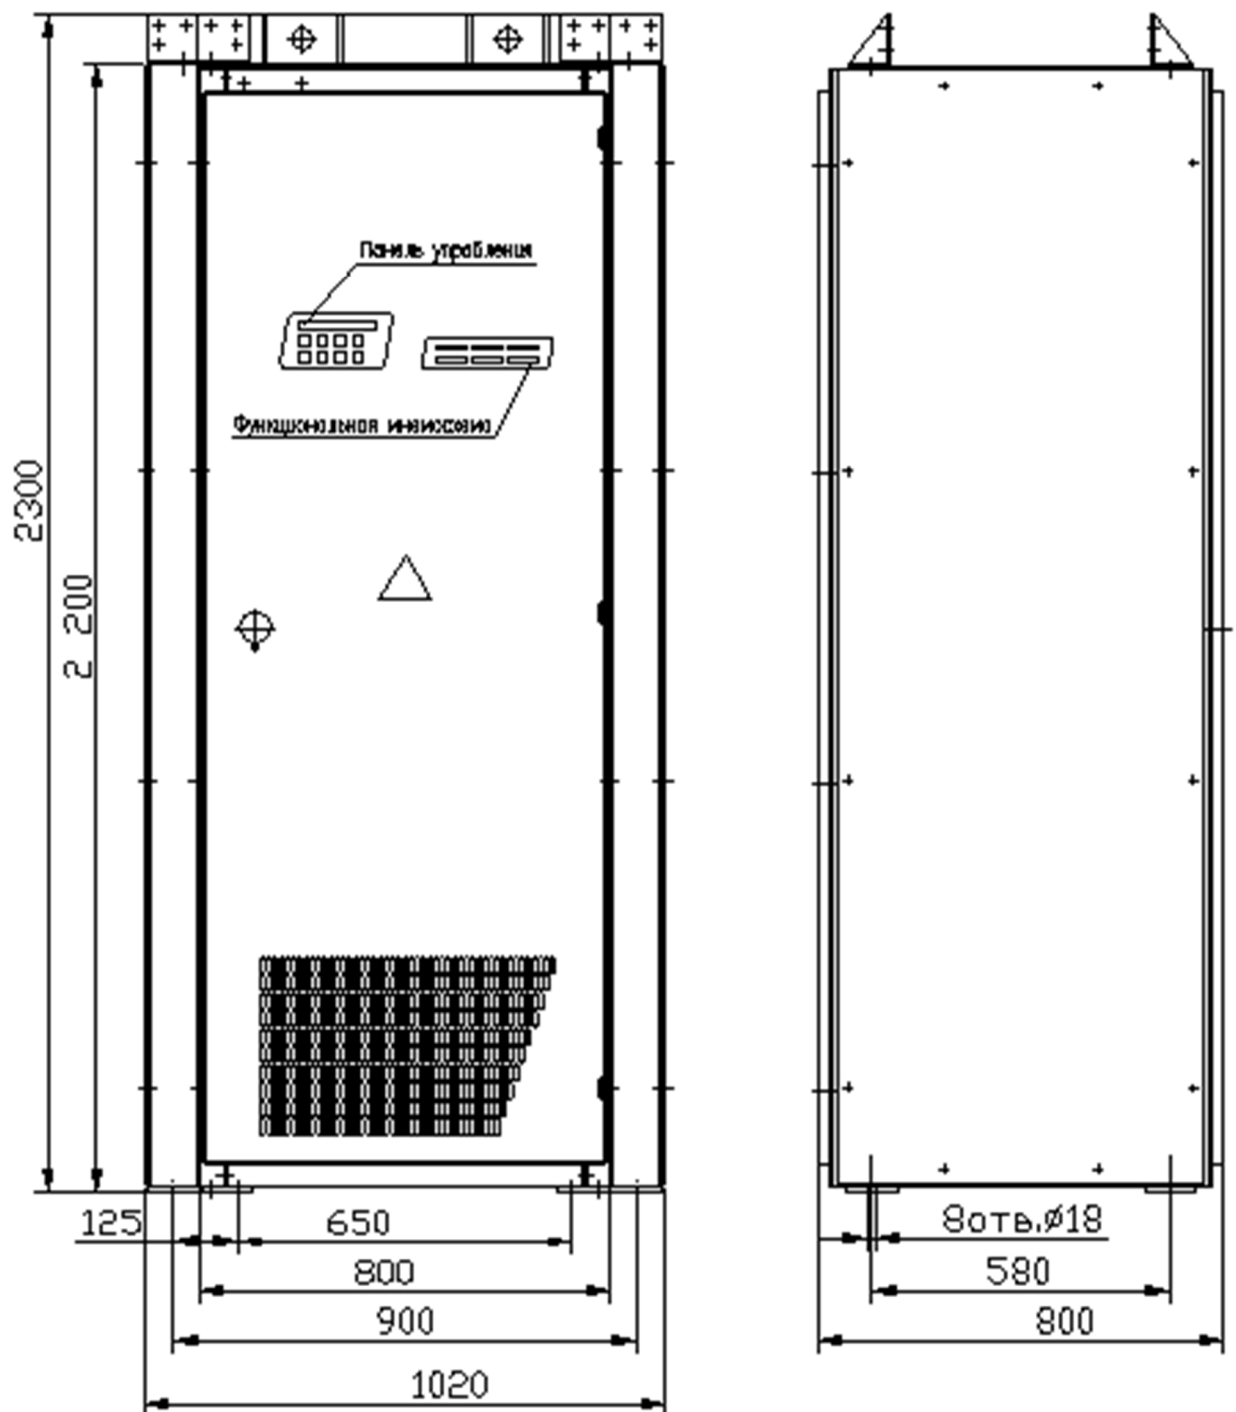

Габаритные и установочные размеры АБП серии Flexipower

Общепромышленное исполнение

Габаритные, установочные и присоединительные размеры АБП в общепромышленном исполнении мощностью от 20 до 160 кВА

**Габаритные, установочные и присоединительные размеры АБП в
общепромышленном исполнении мощностью от 100 до 200 кВА**

Общепромышленное исполнение

Габаритные, установочные и присоединительные размеры АБП в сейсмостойком исполнении мощностью от 20 до 80 кВА

Габаритные, установочные и присоединительные размеры АБП в сейсмостойком исполнении мощностью от 100 до 200 кВА