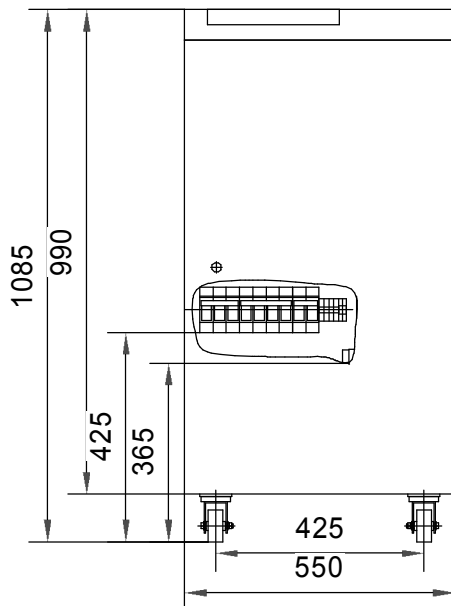

Габаритные и присоединительные размеры
АБП на мощность 5-8-10-15-20-25-30 кВА

Инв. N подл.	Подп. и дата	Взам. инв. N	Инв. N дубл.	Подп. и дата
Изм.	Лист	N докум.	Подп.	Дата

ТИДЖ.565336.001 ТО